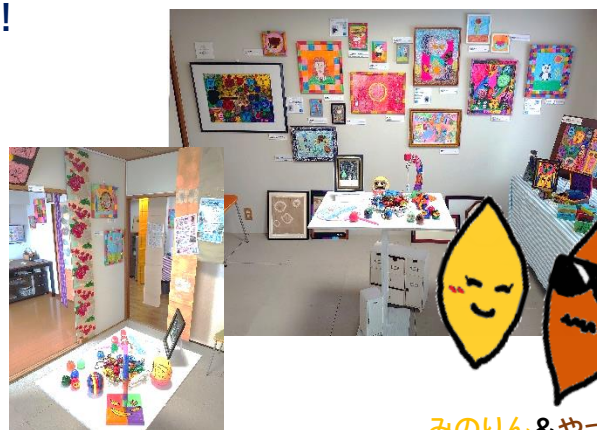

みのりん&やっさん

マジ個性的で、飾れば毎日元気をもらえるようなアート作品が目白押し!
現在も続々と快作・傑作・問題作がアップデート中! もちろん見学だけでも大歓迎なのでお気軽にどうぞ!!

みのり舎
MINORI-YA